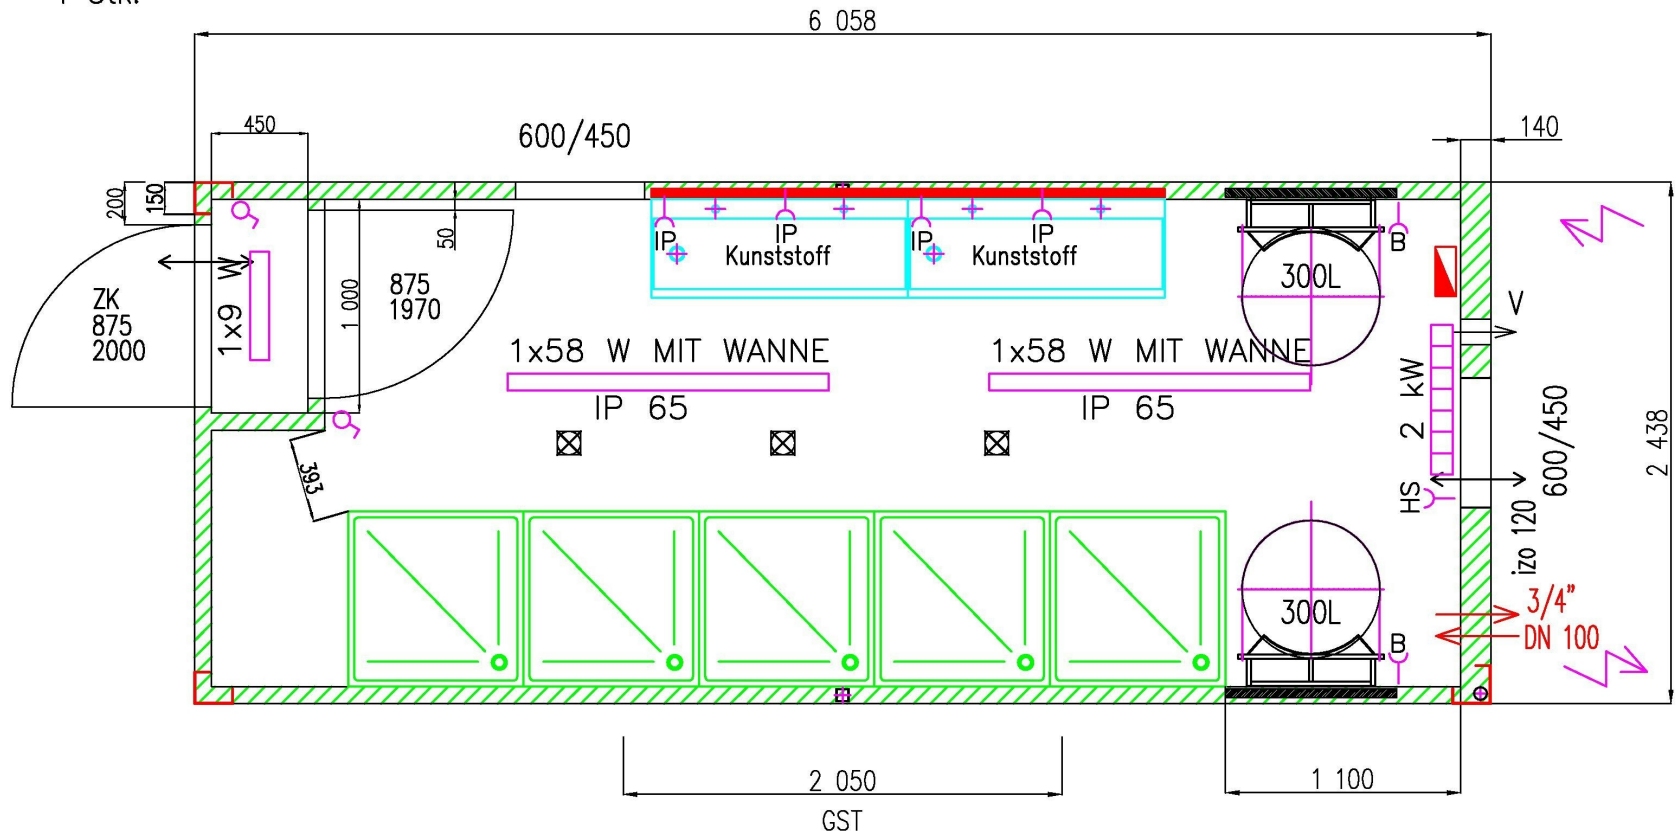

CA-20 DU 1

1 Stk.

6058 x 2438 x 2800

Blechverkleidung RAL 9003

Rahmen RAL 6018

Kreslil Ševčík Milan	Verze 1	Datum 30/1/17	Měřítka
			Izolace 80-60(120)-80