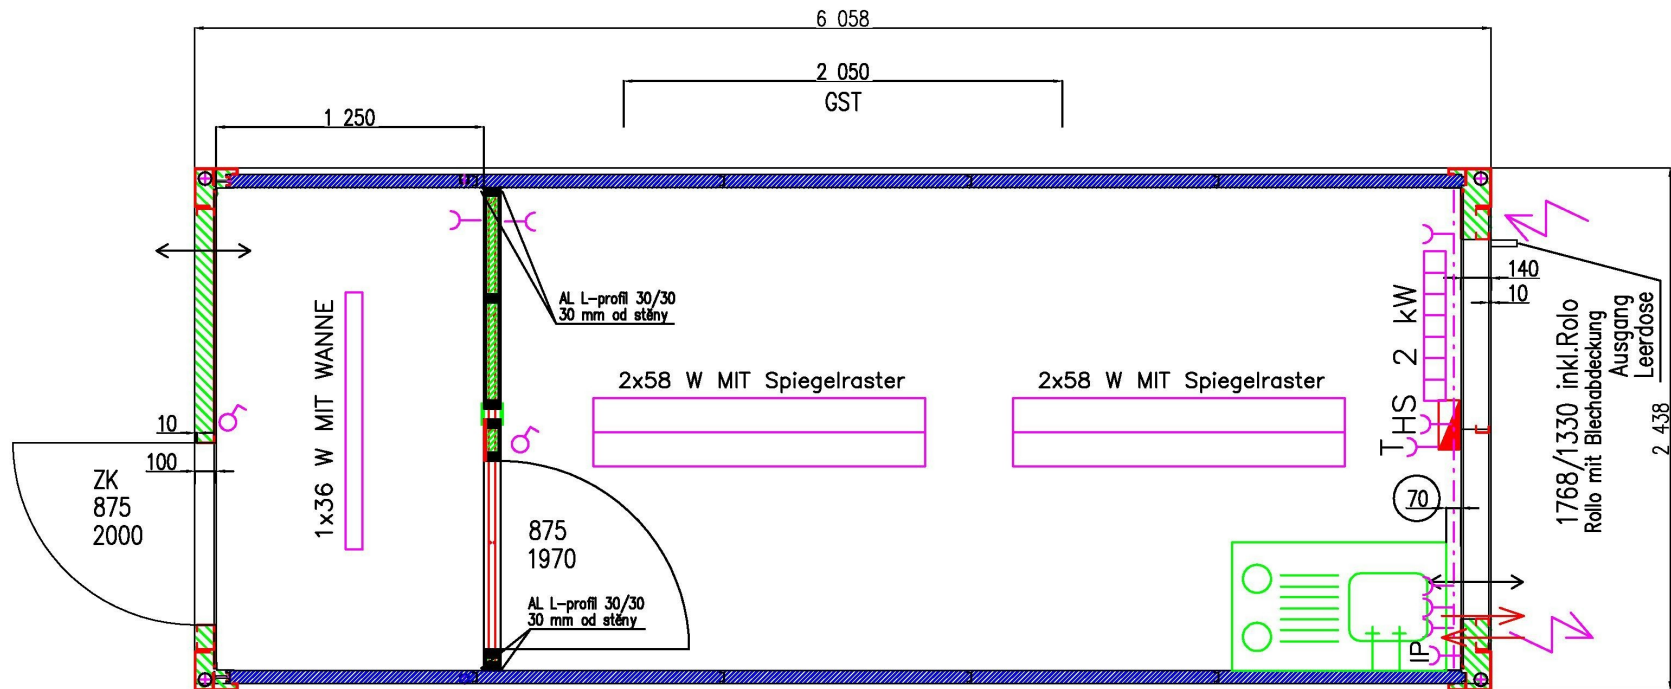

IM 14538-14540 3 Stk.

CA-20 B Küche

6058 x 2438 x 2800

Blechverkleidung RAL 9003

Rahmen RAL 6018

Kreslil Ševčík Milan	Verze 1	Datum 11/4/17	Měřítka
			Izolace 80-60(80,120)-80